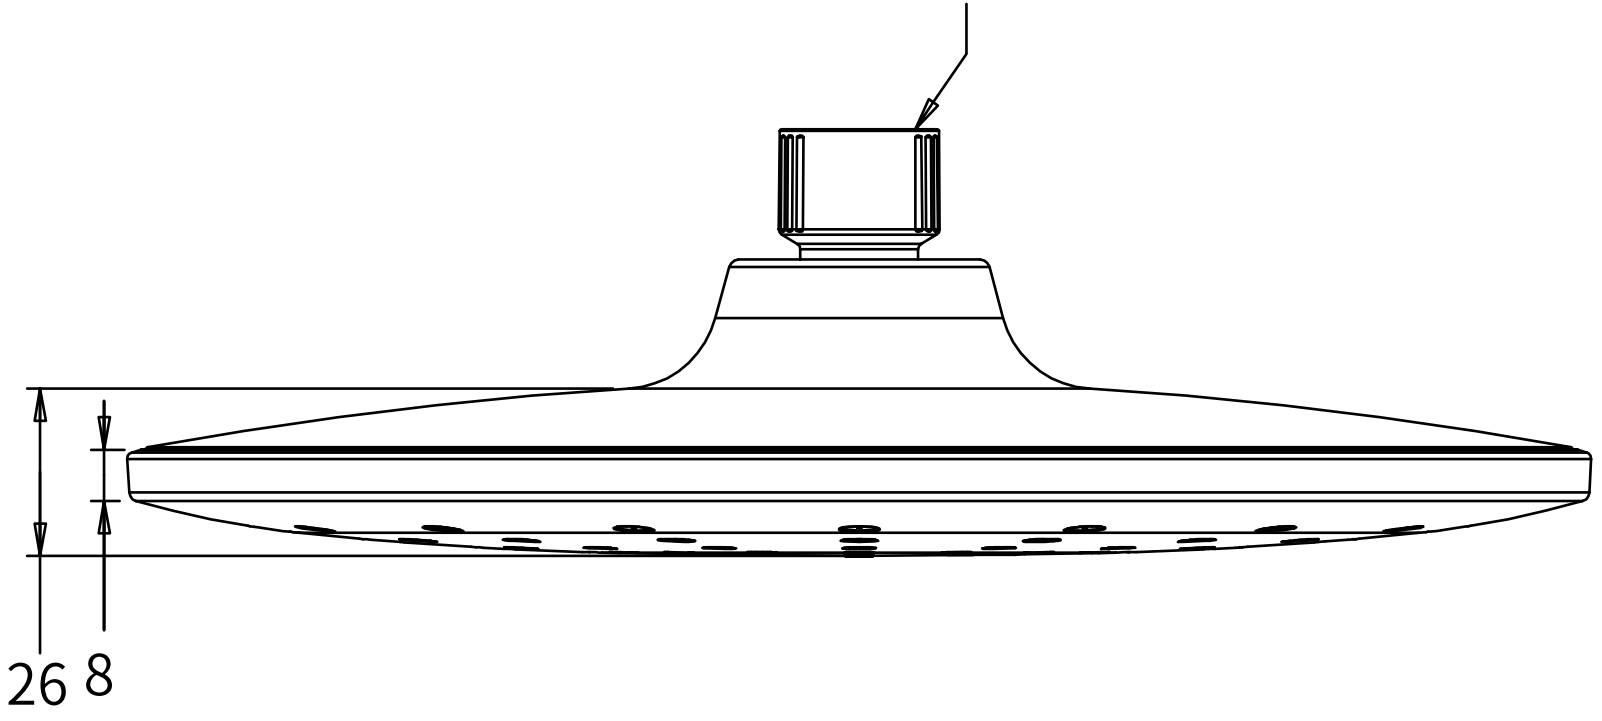

G1/2 内牙

φ230